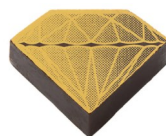

## DelReY Christmas Diamond Box

デルレイ銀座ショコラトリーでは、期間限定で「クリスマスダイヤモンドBOX6個入」を販売いたします。  
クリスマスイメージした赤色のパッケージに、ダイヤモンドショコラ4個とナッツ系のショコラを2個  
詰合せいたしました。この機会に是非、ご利用ください。

**クリスマスダイヤモンドBOX6個入**  
3,564円（税込）

### Christmas Chocolate Collection

**レッドダイヤモンドダーク**  
**Red Diamond Dark**  
ダークチョコレートの中に、バニラ風味の  
ホワイトチョコレートがナッシュ入り。

**ゴールドダイヤモンドダーク**  
**Gold Diamond Dark**  
ダークチョコレートの中に、ピスタチオガナッシュ入り。

**レッドダイヤモンドミルク**  
**Red Diamond Milk**  
ミルクチョコレートの中に、グランクリュ（最高級）  
カカオを使ったダークチョコレート入り。

**ゴールドダイヤモンドミルク**  
**Gold Diamond Milk**  
ミルクチョコレートの中に、アラビカ豆を使ったコーヒー  
ガナッシュ入り。

**ルーベンス**  
**Rubens**  
画家ルーベンスの名が付いたパレット型のミルク  
チョコレート。ヘーゼルナッツとジャンドゥジャ入り。

**ノエルプラリネ【クリスマスBOX限定ショコラ】**  
**Noel Praliné**  
ダークチョコレートの中に、プラリネ&フィユティーヌ  
アーモンドのサクサクとした食感