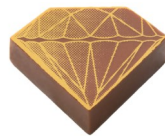

### Christmas Chocolate Collection

**レッドダイヤモンドダーク**  
**Red Diamond Dark**  
ダークチョコレートの中に、バニラ風味の  
ホワイトチョコレートがナッシュ入り。

**ゴールドダイヤモンドダーク**  
**Gold Diamond Dark**  
ダークチョコレートの中に、ピスタチオガナッシュ入り。

**レッドダイヤモンドミルク**  
**Red Diamond Milk**  
ミルクチョコレートの中に、グランクリュ（最高級）  
カカオを使ったダークチョコレート入り。

**ゴールドダイヤモンドミルク**  
**Gold Diamond Milk**  
ミルクチョコレートの中に、アラビカ豆を使ったコーヒー  
ガナッシュ入り。

**ルーベンス**  
**Rubens**  
画家ルーベンスの名が付いたパレット型のミルク  
チョコレート。ヘーゼルナッツとジャンドゥジャ入り。

**ノエルプラリネ【クリスマスBOX限定ショコラ】**  
**Noel Praliné**  
ダークチョコレートの中に、プラリネ&フィユティーヌ  
アーモンドのサクサクとした食感